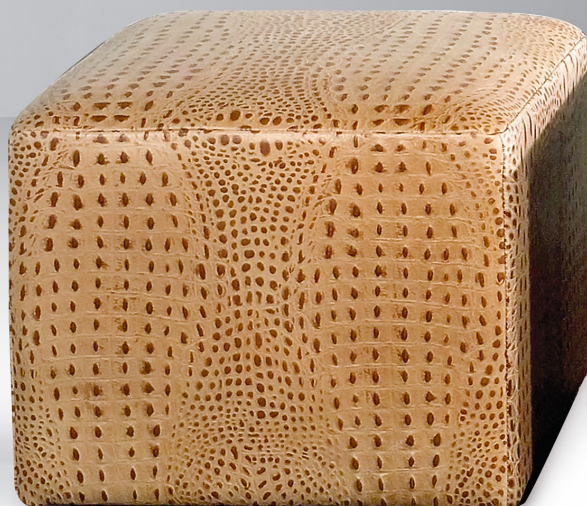

BERTO
S A L O T T I
Produttori di Comfort®

Cocco Cube

Struttura in legno, imbottito in poliuretano espanso e dacron.

Il rivestimento può essere in pelle stampa cocodrillo o tessuto, in categorie, colori e stili diversi.
E' realizzabile anche su misura, con ruote a scomparsa e con contenitore.

Cavallino Cube

Wood frame, stuffed with polyurethane foam and Dacron.

The cover is available in leather crocodile print or fabric, in different types, colours and styles.
It is also available custom made, with concealed wheels and with container.

DIMENSIONI

- cm 45 x 45 x h 45

DIMENSIONS

- cm 45 x 45 x h 45